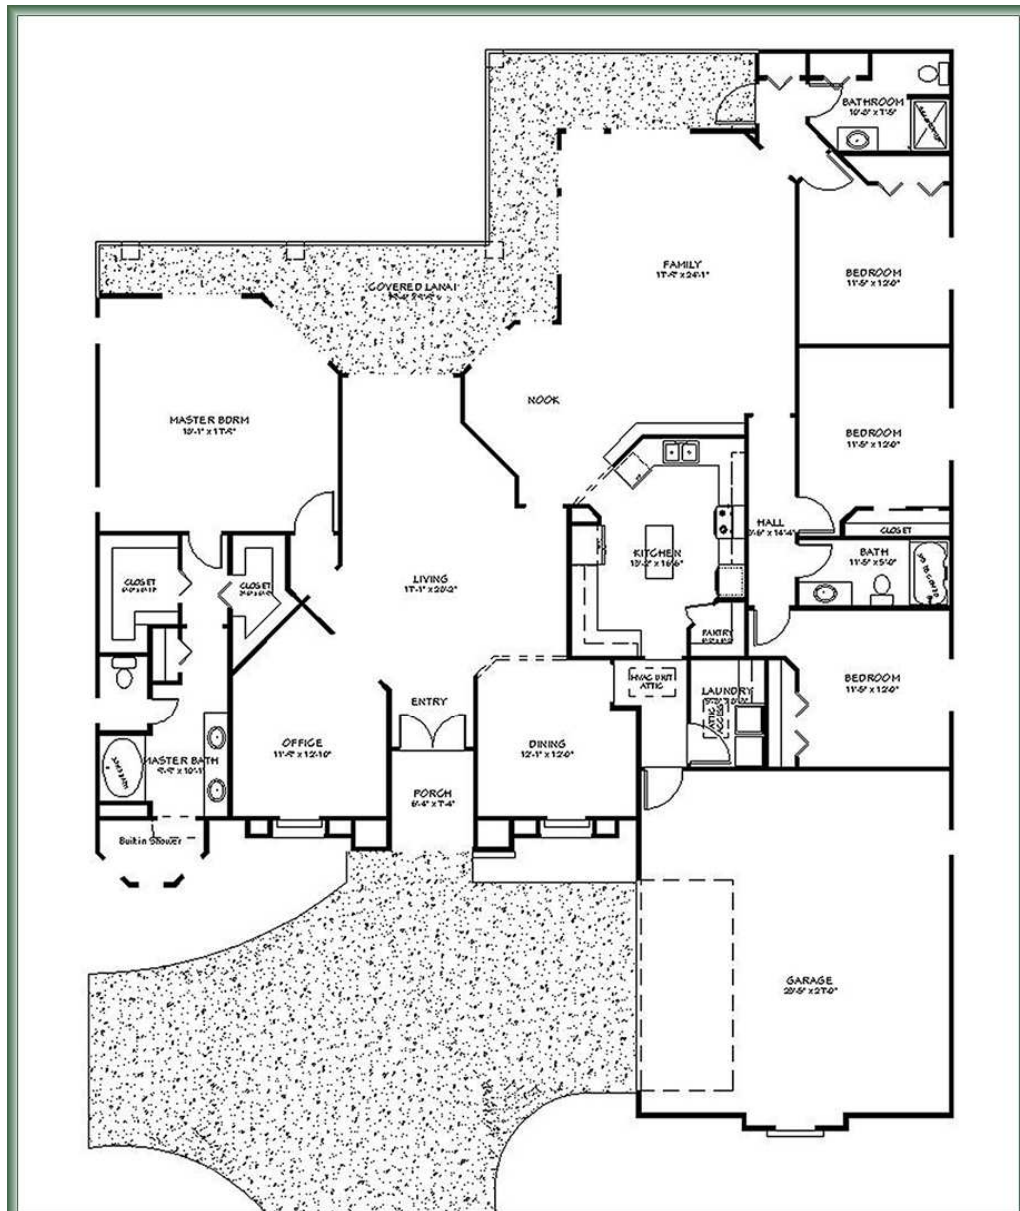

Verona - Plan Detail

Verona
2890 Sq. Ft. - 4 Bd 3 Bth